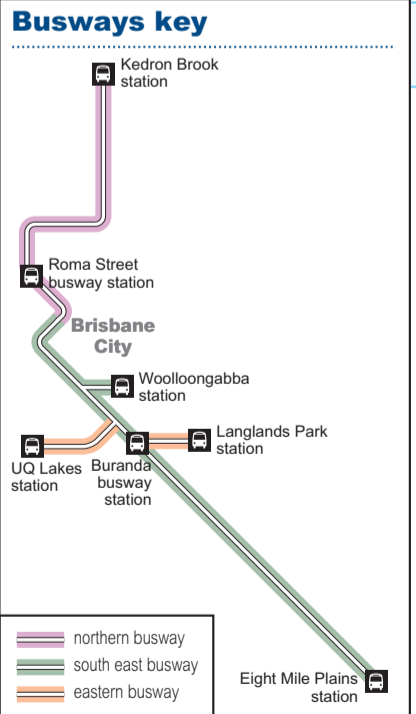

Eastern busway network map

Effective 19 April 2021

61	113	160	200	300	435
66	115	170	202	301	444
105	116	172	203	306	453
192	120	174	204	322	454
222	124	175	210	330	460
60	125	180	212	333	555
100	130	184	215	345	
110	135	185	220	385	
111	140	196	230	425	
112	150	199	235	430	

61	111	124	160	184	212
66	112	125	170	185	215
105	113	130	172	200	220
222	115	135	174	203	230
100	116	140	175	204	235
110	120	150	180	210	555

28	169
29	192
66	209
139	

28	105
29	139
66	169
104	209
109	

28	105
29	139
66	169
104	209

28	77	170
139	111	180
169	120	555
209	160	
222	161	

139	160
169	161
77	170
111	555

Download the MyTransLink app, visit translink.com.au or call 13 12 30