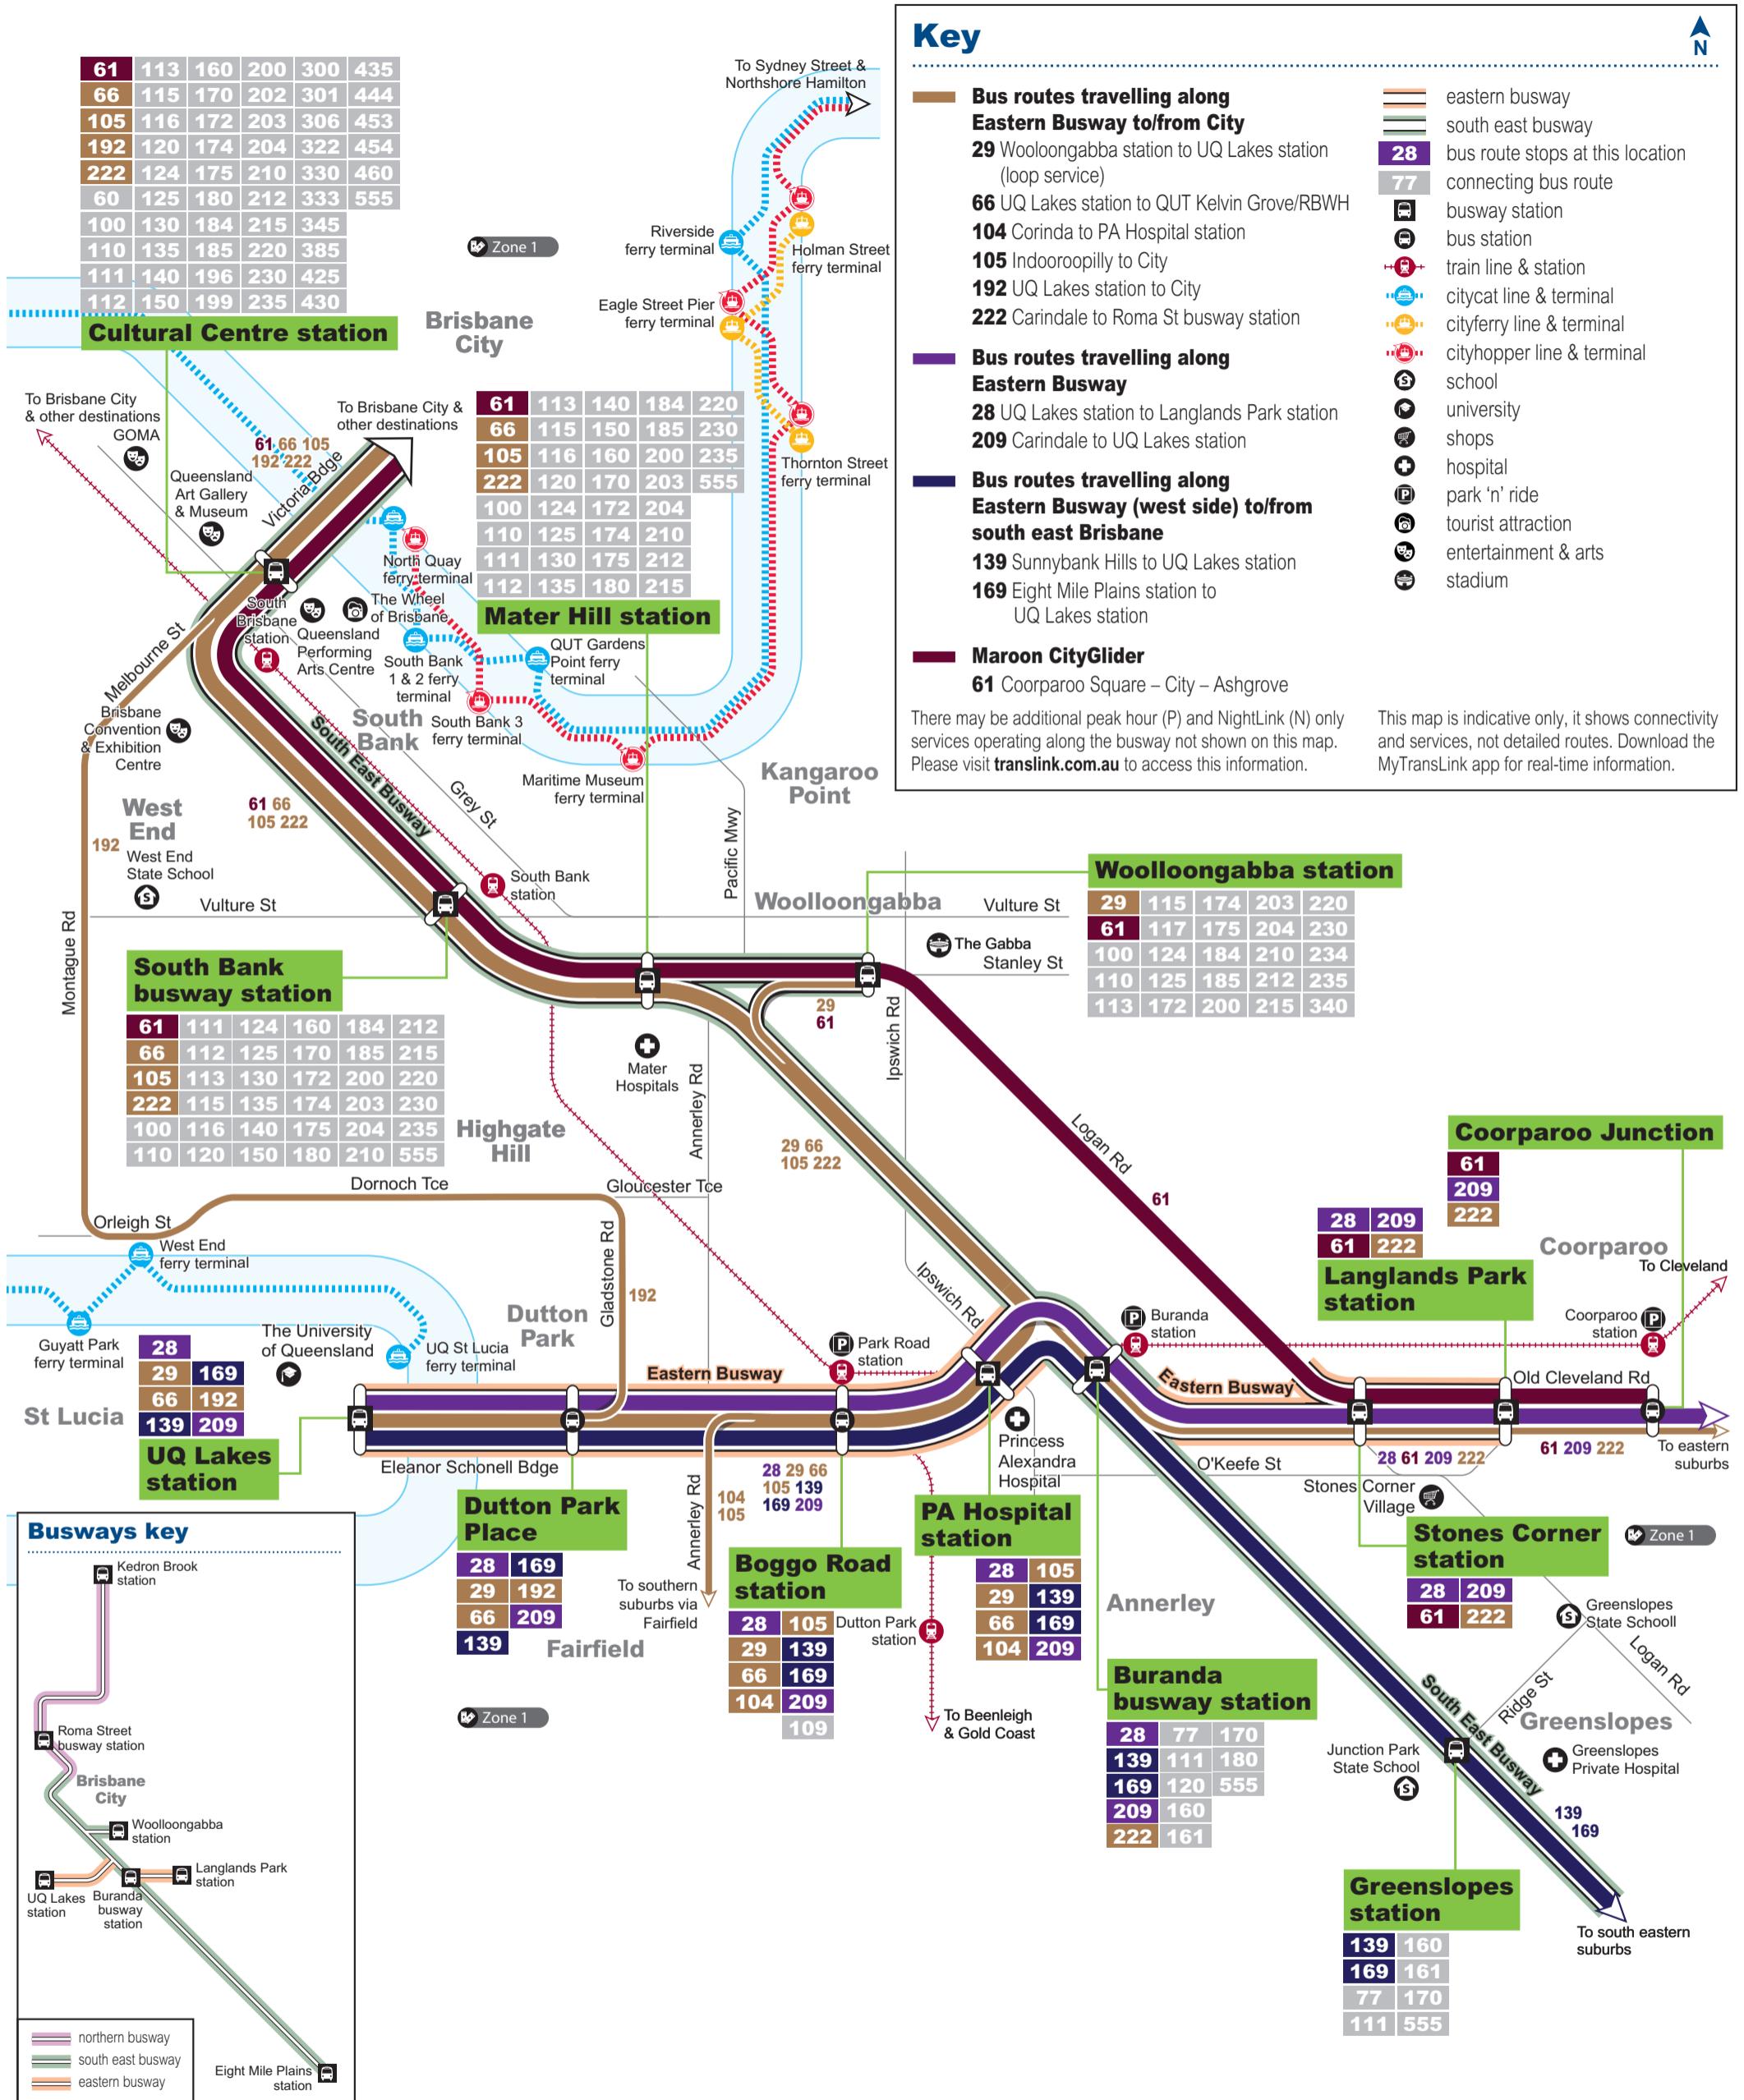

Eastern busway network map

Effective 19 April 2021

61	113	160	200	300	435
66	115	170	202	301	444
105	116	172	203	306	453
192	120	174	204	322	454
222	124	175	210	330	460
60	125	180	212	333	555
100	130	184	215	345	
110	135	185	220	385	
111	140	196	230	425	
112	150	199	235	430	

61	113	140	184	220
66	115	150	185	230
105	116	160	200	235
222	120	170	203	555
100	124	172	204	
110	125	174	210	
111	130	175	212	
112	135	180	215	

29	115	174	203	220
61	117	175	204	230
100	124	184	210	234
110	125	185	212	235
113	172	200	215	340

61	111	124	160	184	212
66	112	125	170	185	215
105	113	130	172	200	220
222	115	135	174	203	230
100	116	140	175	204	235
110	120	150	180	210	555

28	169
29	192
66	209
139	

28	105
29	139
66	169
104	209
109	

28	105
29	139
66	169
104	209

28	77	170
139	111	180
169	120	555
209	160	
222	161	

139	160
169	161
77	170
111	555

Download the MyTransLink app, visit translink.com.au or call 13 12 30